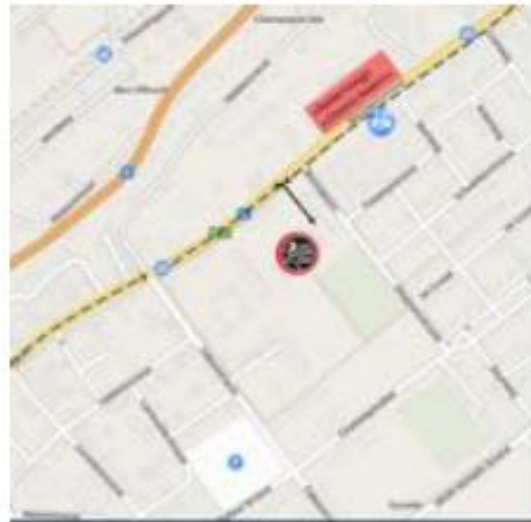

ORT / LIEU

Fechtzentrum Biel/Bienne

Bözingenstrasse 72
2502 Biel/Bienne
(Altes Zeughaus)

Centre d'escrime Biel/Bienne

Rue de Boujean 72
2502 Biel/Bienne
(Arsenal)

Mit dem Auto (siehe Plan oben)
En voiture (voir le plan ci-dessus)